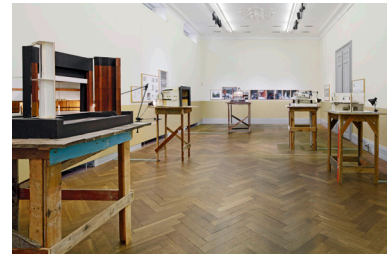

14
Foto: Tom Bisig