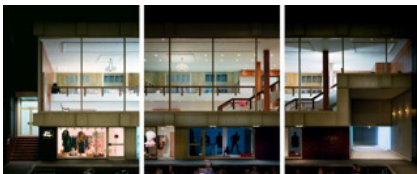

4
La Grande-Duchesse de Gérolstein, The-
ater Basel 2009
Panorama des Bühnenbilds in drei Teilen
© Walter Mair